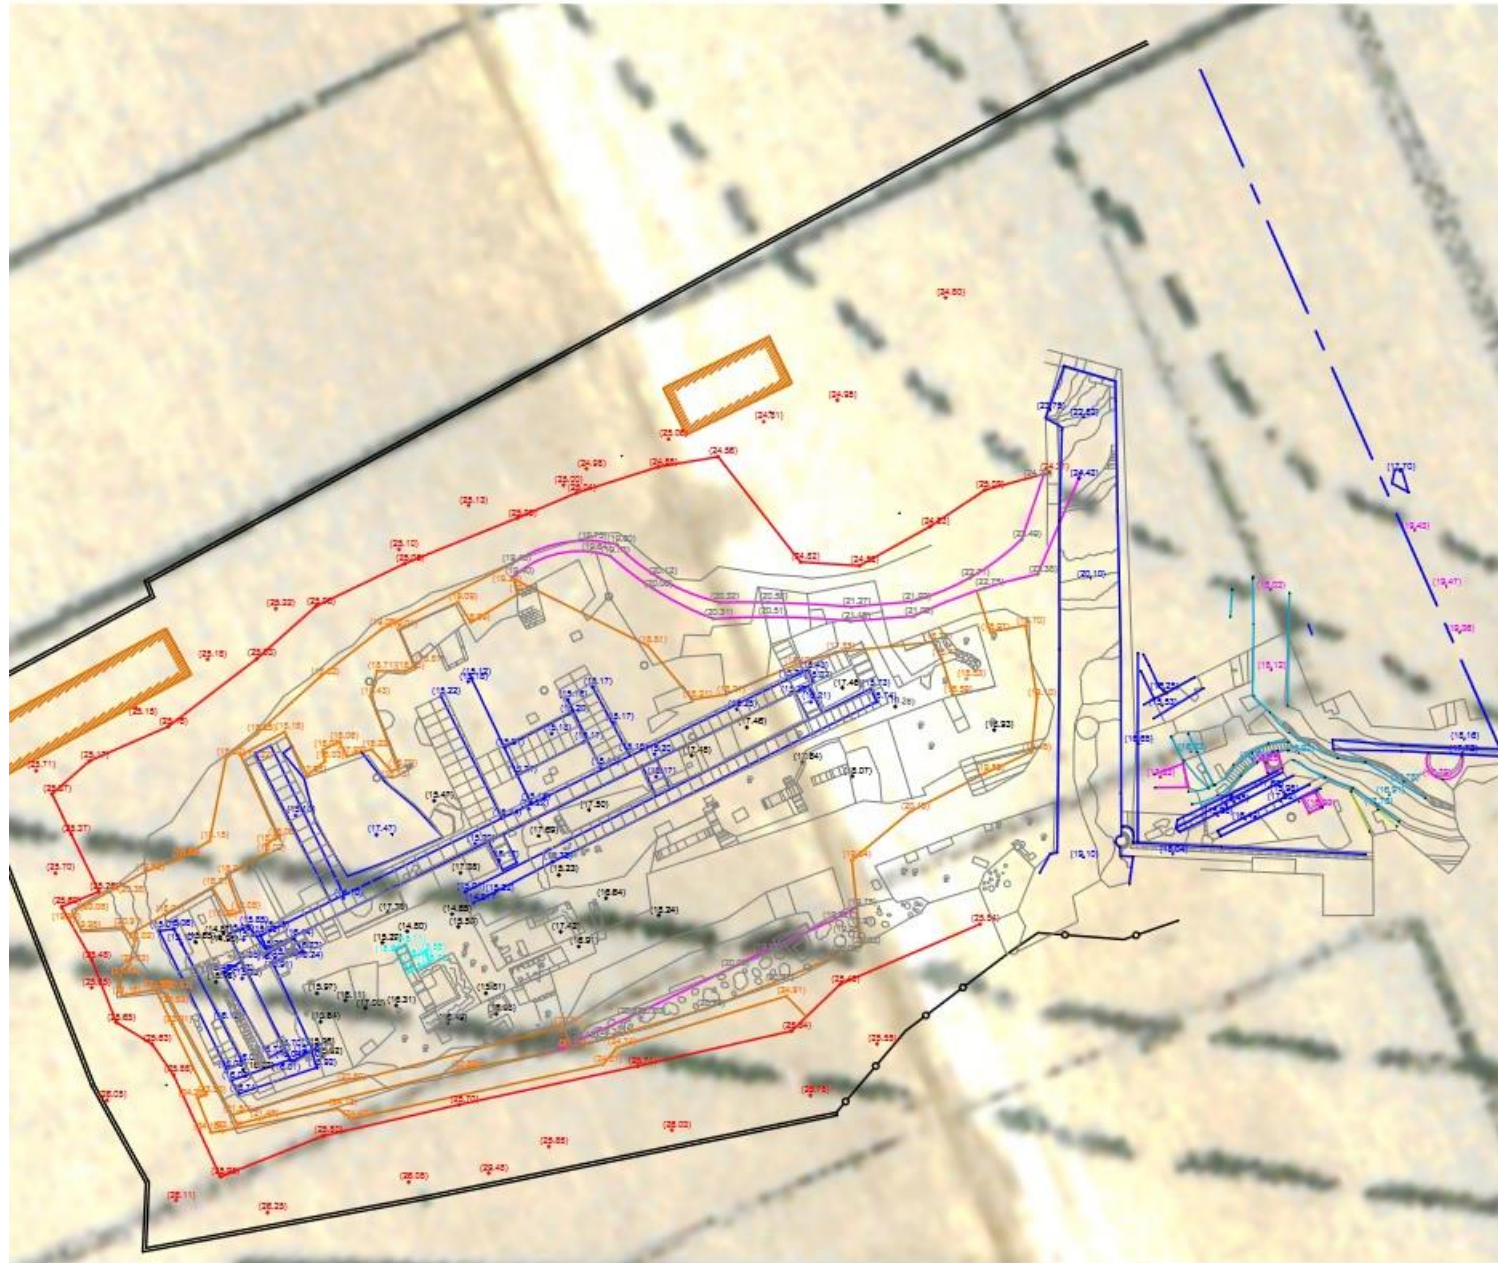

**HELLENIC RESEARCH INSTITUTE  
OF THE ALEXANDRIAN CIVILIZATION**

© 2009 Gisrael

Map Data © 2009 AND

Google

CARTE  
DE L'ANTIQUE ALEXANDRE  
ET DE SES FAUBOURGS

Dressée  
sur les ordres de S.A. le Vice Roi d'Égypte  
à l'aide de fouilles, nivellements et autres recherches  
par MAHMOUD-BBY Astronome de Son Altesse  
Fait en 1866

3D modelling

<https://sketchfab.com/3d-models/alexander-statue-d07a827e363e40f69587875f631e34b2>

21/11/2015 11:55

01/06/2016 12:26

01/06/2016 12:32

CARTE  
DE L'ANTIQUE ALEXANDRE  
ET DE SES FAUBOURGS

Dressée  
sur les ordres de S.A. le Vice Roi d'Égypte  
à l'aide de fouilles, nivellements et autres recherches  
par MAHMOUD-BBY Astronome de Son Altesse  
Fait en 1866

Le Terre Selsike

Antico Lazzeretto

Scuderia

Generali  
Togliato

OSPEDALE  
del  
GOVERNO

SULTANO

HUSSEIN

SULTANO

MUHAMMAD

Scale 1:4000

R2

۱۳:۵۲ ۲۰۲۲/۱۲/۰۲

۱۳۹۵.۰۲.۲۲/۱۲/۲۵

۱۳:۲۲ ۲۰۲۲/۱۲/۰۵

Tunnel

Building