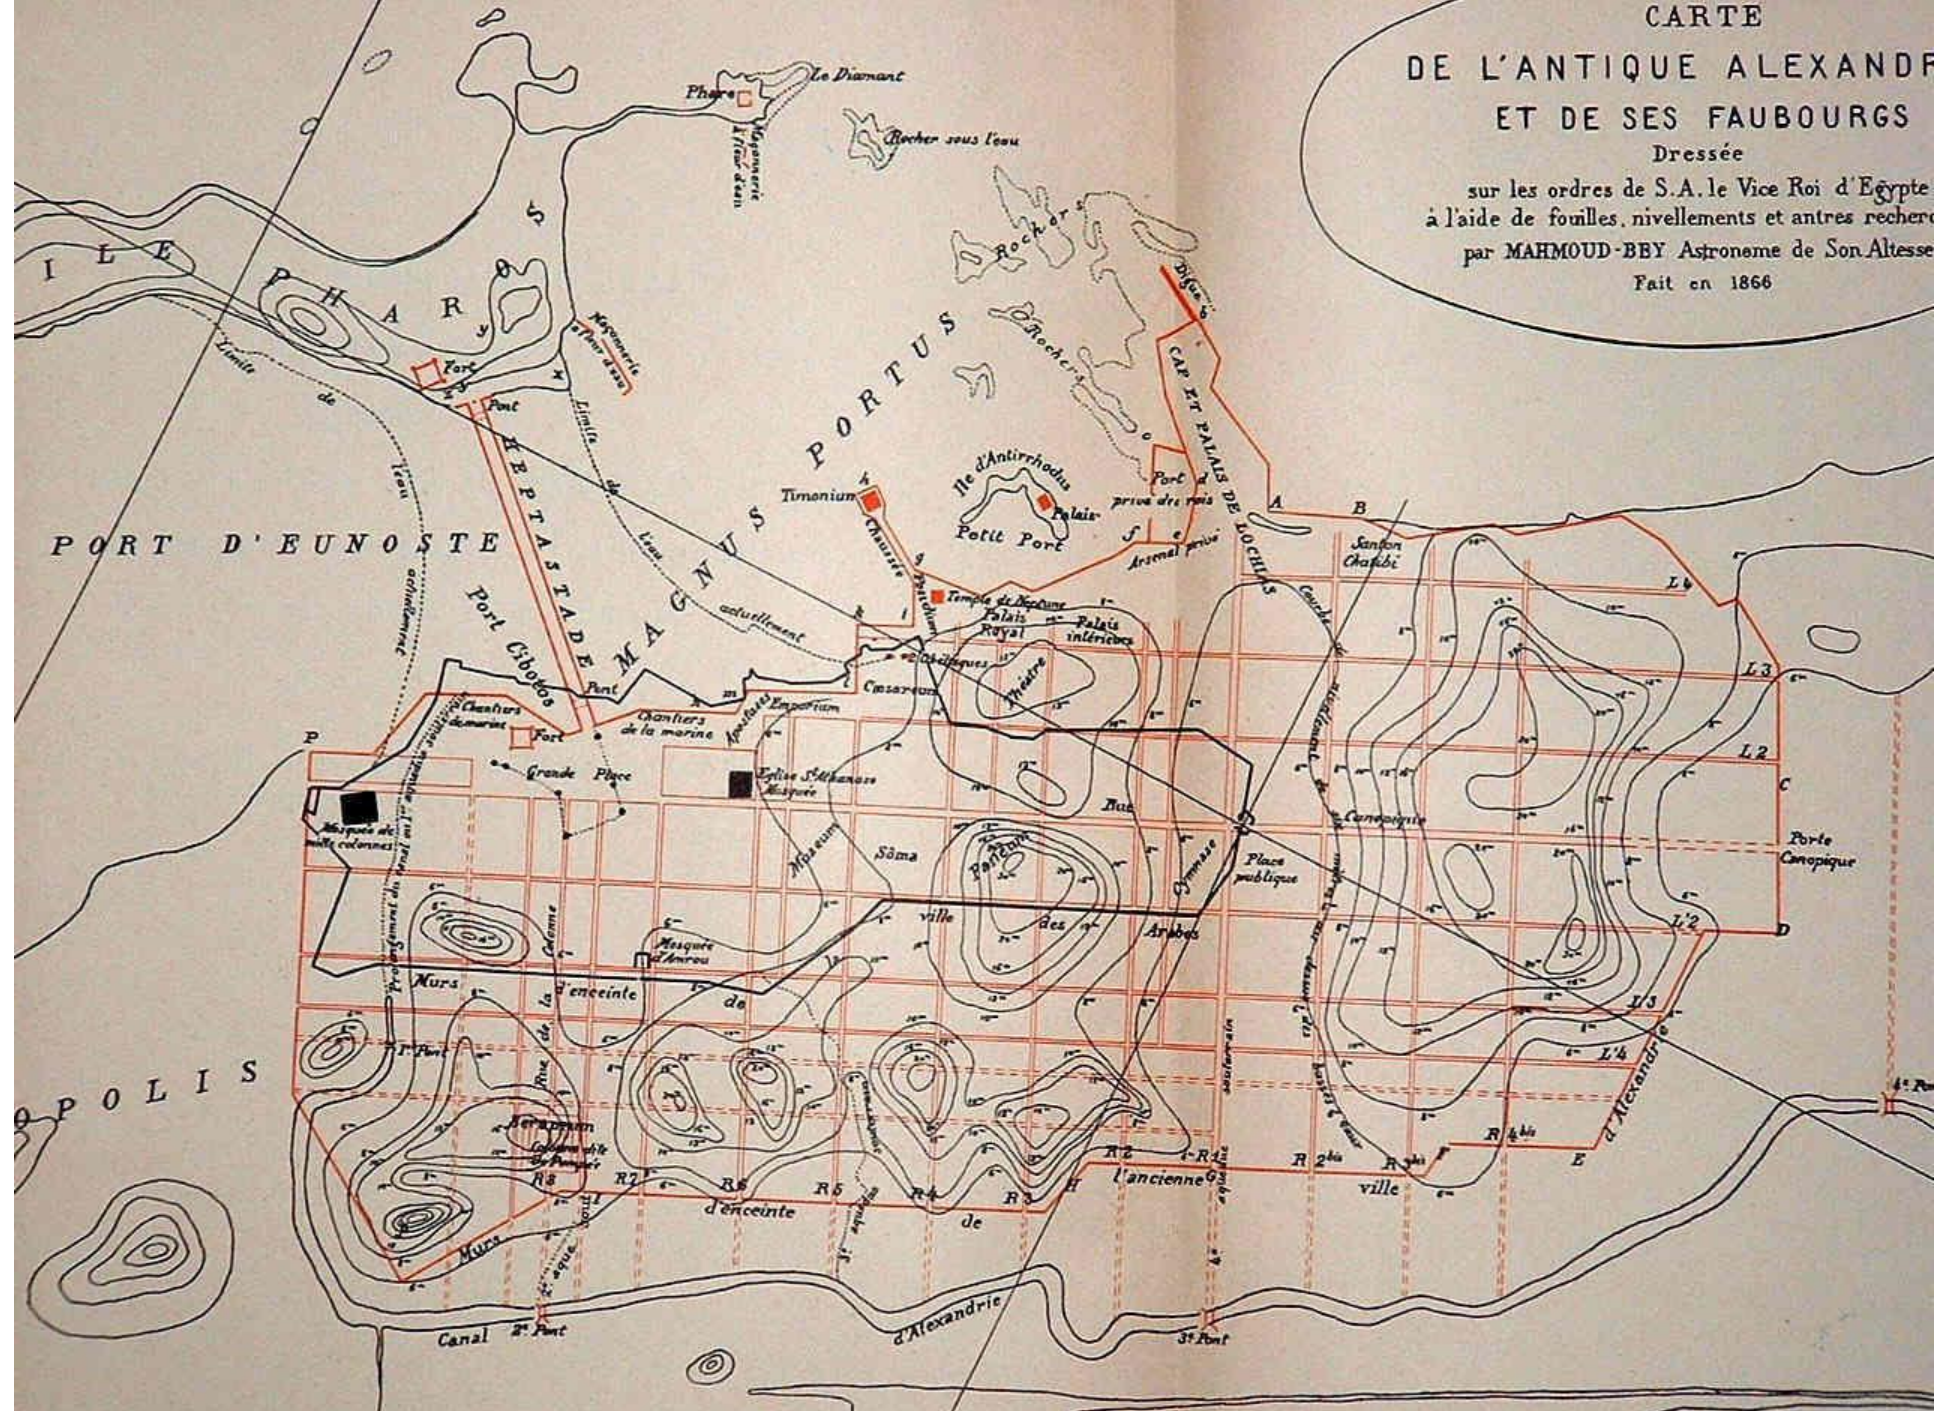

**HELLENIC RESEARCH INSTITUTE  
OF THE ALEXANDRIAN CIVILIZATION**

© 2009 Gisrael

Map Data © 2009 AND

Google

CARTE  
DE L'ANTIQUE ALEXANDRE  
ET DE SES FAUBOURGS

Dressée  
sur les ordres de S.A. le Vice Roi d'Égypte  
à l'aide de fouilles, nivellements et autres recherches  
par MAHMOUD-BBY Astronome de Son Altesse  
Fait en 1866

3D modelling

<https://sketchfab.com/3d-models/alexander-statue-d07a827e363e40f69587875f631e34b2>

21/11/2015 11:55

01/06/2016 12:26

01/06/2016 12:32

CARTE  
DE L'ANTIQUE ALEXANDRE  
ET DE SES FAUBOURGS

Dressée  
sur les ordres de S.A. le Vice Roi d'Égypte  
à l'aide de fouilles, nivellements et autres recherches  
par MAHMOUD-BBY Astronome de Son Altesse  
Fait en 1866

Le Terre Selsike

Antico Lazzeretto

Scuderia

Generali  
Togliato

OSPEDALE  
del  
GOVERNO

SULTANO

HUSSEIN

SULTANO