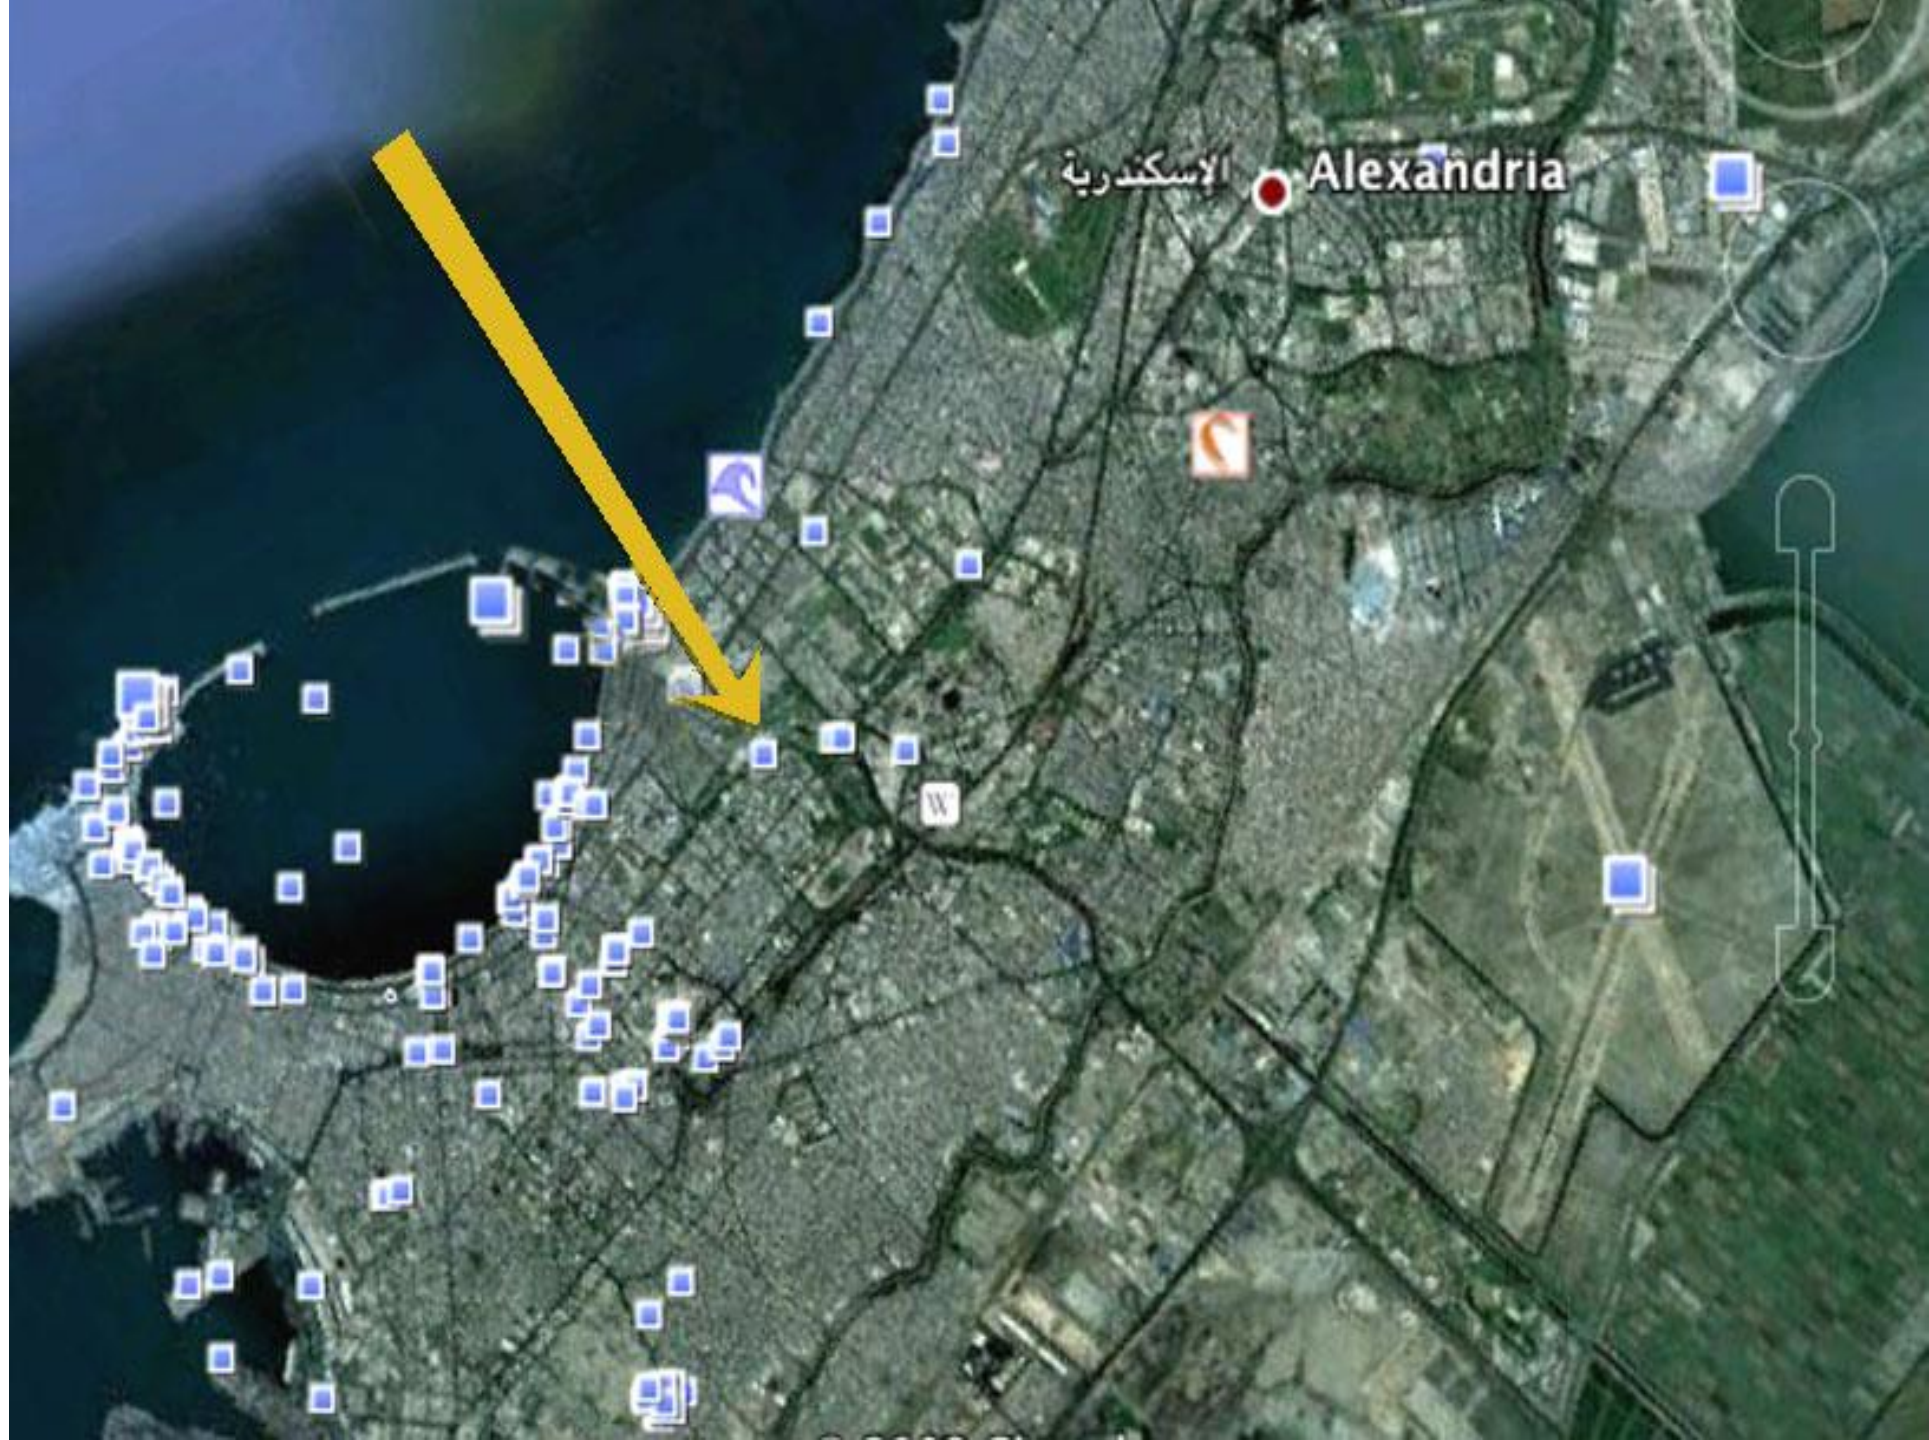

**HELLENIC RESEARCH INSTITUTE  
OF THE ALEXANDRIAN CIVILIZATION**

© 2009 Gisrael

Map Data © 2009 AND

Google

CARTE  
DE L'ANTIQUE ALEXANDRE  
ET DE SES FAUBOURGS

Dressée  
sur les ordres de S.A. le Vice Roi d'Égypte  
à l'aide de fouilles, nivellements et autres recherches  
par MAHMOUD-BBY Astronome de Son Altesse  
Fait en 1866

Le Terre Selsike

Antico Lazzeretto

Scuderia

Generali  
Togliato

OSPEDALE  
del  
GOVERNO

SULTANO

HUSSEIN

SULTANO